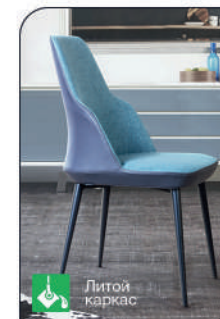

Комбинация фактур